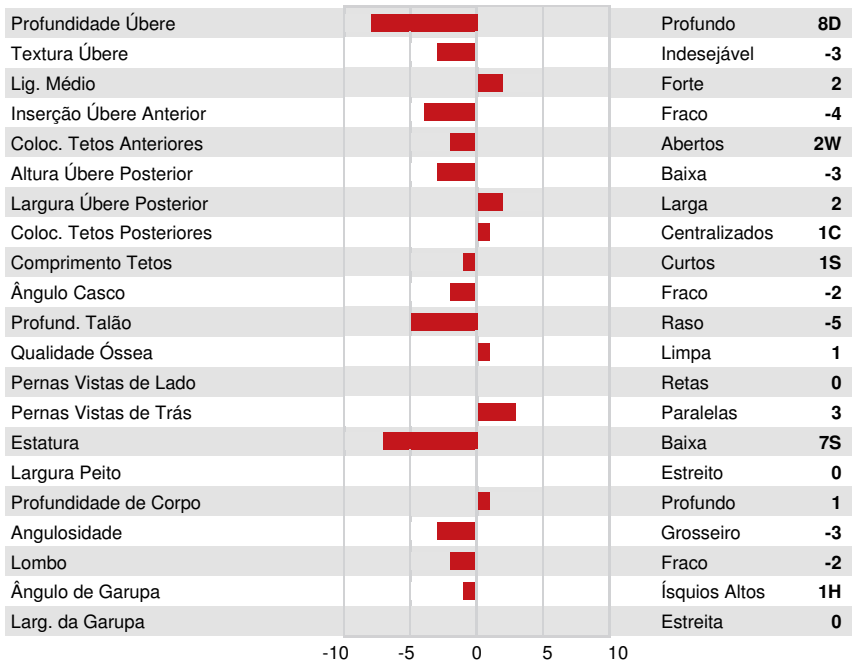

Leite kg 383	Gordura kg 12	Gordura % -0.04	Proteína kg -17	Proteína % -0.26
Velocidade Ordenha 98	Temperamento 104	Eficiência em Metano	Eficiência Alimentar 96	BMR 106

SAÚDE e REPRODUÇÃO

Immunity 98

Perm. Rebanho	99	Imunidade das Vitelas	103
C.S.	98	Facilidade de Parto	96
Fertilidade Filhas	105	Facilidade de Parto das Filhas	101
Escore de Condição Corporal	100	Resistência Doença Metabólica	97
Resistência a Mamites	101	Calf Health	97
Persistência Lactação	104		

CONFORMAÇÃO

10 Rebanhos 16 Filhas 88% Rep. GMACE 26* APR

Conformação	-3	Força Leiteira	-2
Sistema Mamário	-4	Garupa	-1
Pernas & Pés	2		

K-MANOR ALEX SIMPLICITY
 Dam